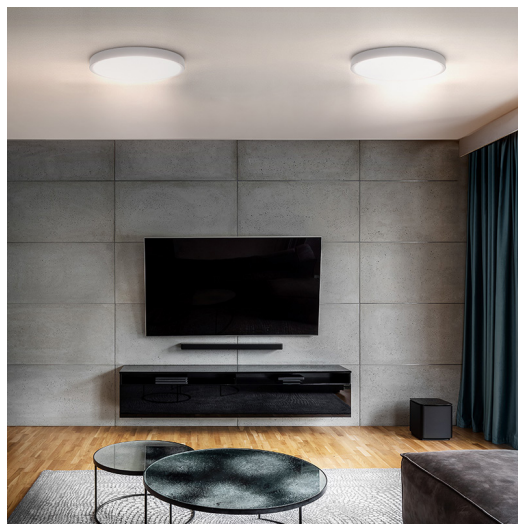

PRODUKTOVÝ LIST

WO8019

LED osvětlení s dálkovým ovladačem Estela White, 36W, 2700lm, 30cm, změna chromatičnosti, stmívatelné

- LED stmívatelné osvětlení Estela s dálkovým ovládáním a možností změny chromatičnosti (teploty světla)
- bílý tenký design
- dálkovým ovladačem lze světlo plynule stmívat, měnit teplotu světla či volit mezi přednastavenými módy svícení.
- pro instalaci na stěny a stropy
- spotřeba: max. 36W*
- světelný tok: max. 2700lm**
- teplota chromatičnosti: 3000K - 6500K
- dálkový ovladač součástí
- životnost LED: 20.000 hodin
- úhel svícení: 120°
- užitečný světelný tok v úhlu 120°: max. 2700lm
- index podání barev Ra: >80
- materiál: Fe + PMMA + ABS
- krytí: IP20
- napětí: 220-240V AC
- provozní teplota: -20°C až 50°C
- rozměry: 300 x 30 mm
- barva: bílá
- energetická třída: G
- 36W pro 4000K, 18W pro 3000K a 6500K
- 2700lm pro 4000K, 1400lm pro 3000K a 6500K